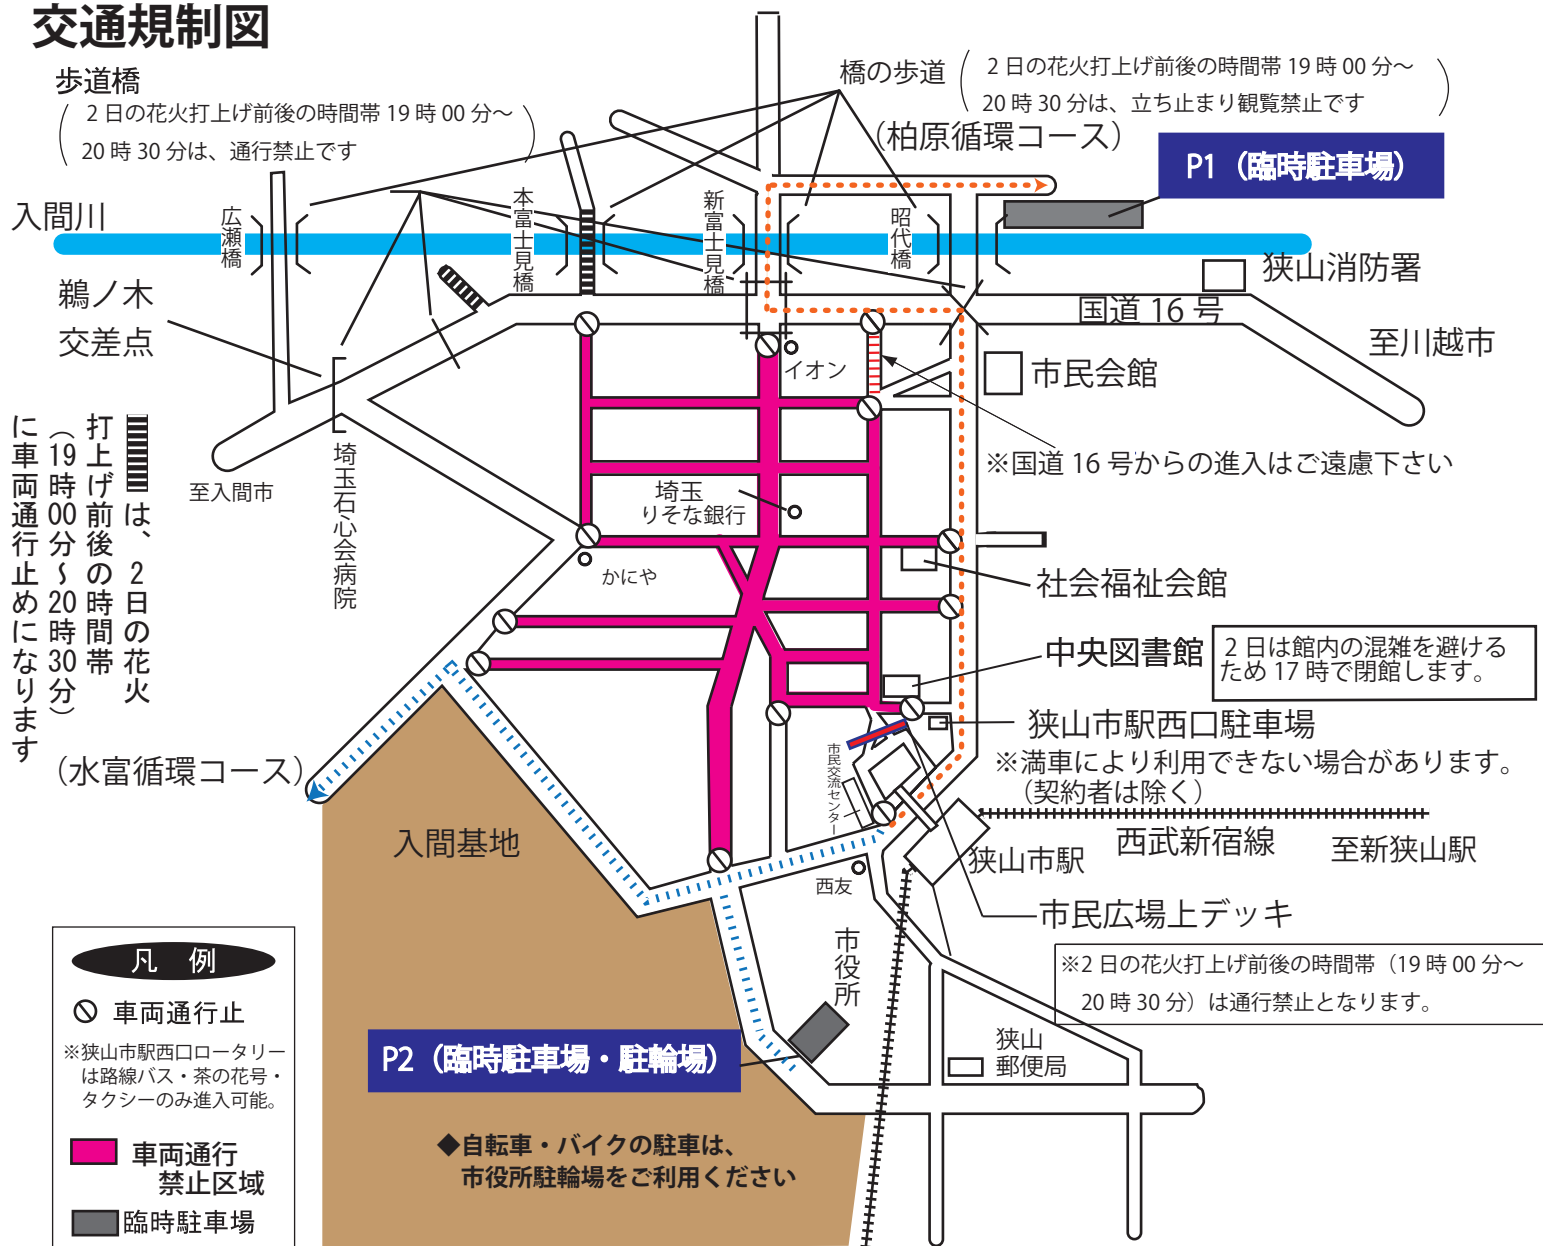

交通規制

2日(土)は11時～22時00分

3日(日)は11時～21時30分

※なお、道路状況により解除時間が変わることがあります

※街商の閉店時間は、2日(土)は21時、3日(日)は20時30分です

まつり開催期間中は、交通規制が行われます。また、花火の打ち上げ時間帯のみ通行止めになる区間がありますので、ご注意ください。

■狭山市駅西口ロータリーは一般車両進入不可

路線バス、茶の花号、タクシー、企業バスなど許可車両を除く一般車両は進入禁止になります。

■路線バス、茶の花号ともにまつり会場は迂回します

路線バス、茶の花号ともに、規制地区以外でも一部の停留所が使用できない場合がありますのでご注意ください。

■路線バスの運行について

- ◆日生団地、智光山公園、柏原ニュータウン、サイボクハム、狭山グリーンハイツ、飯能駅北口、入間市駅行きは、祭り会場を迂回します。
- ◆稲荷山公園駅行きは平常通り運行します。
- ◆柏原ニュータウン行きは「新富士見橋」「水天宮前」バス停は停車しません。
- ◆狭山市駅西口バス停の位置は変更ありません。

交通規制図

茶の花号の運行コース

(2日は終日規制。まつり会場は停車しません。上り・下り同一路線です)

※水富・柏原循環コース共に、駅前ロータリーまで通常通り運行します。

8月2日(水富循環コース).....➡です

8月2日(柏原循環コース).....➡です

問合せ

狭山市観光協会 ☎04-2953-1205 か
商工業振興課内七夕まつり実行
委員会事務局へ 内線 2551